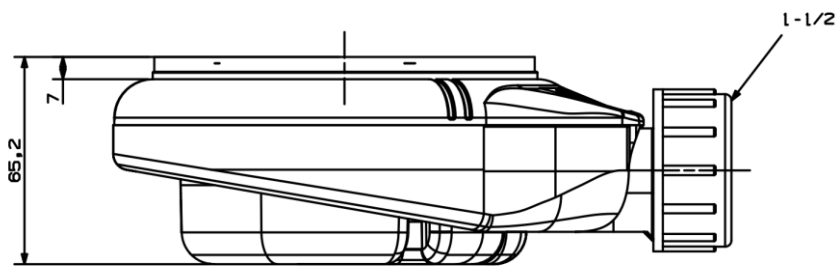

Sifon UDBS090