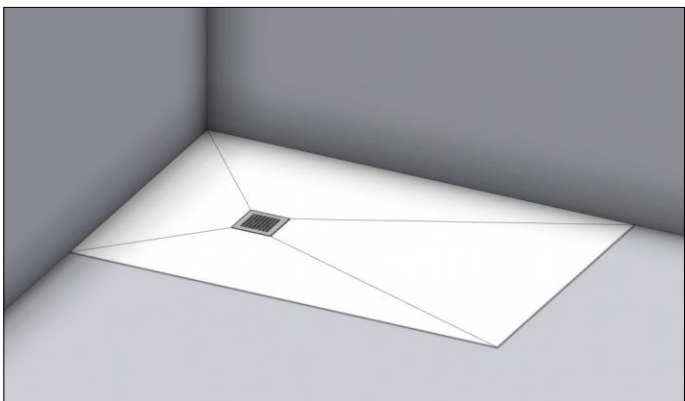

ROWE

Ultra Douchevloeren

Optie A

Optie B