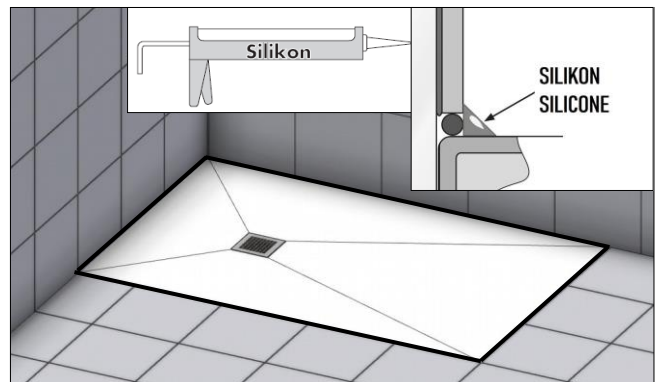

ROWE

Ultra Douchevloeren