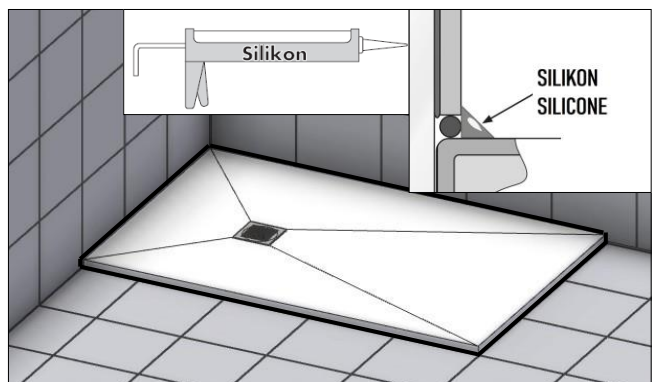

ROWE

Ultra Douchevloeren