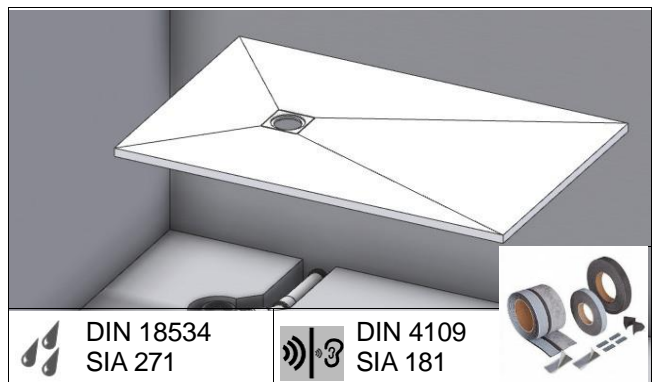

ROWE

Ultra Douchevloeren