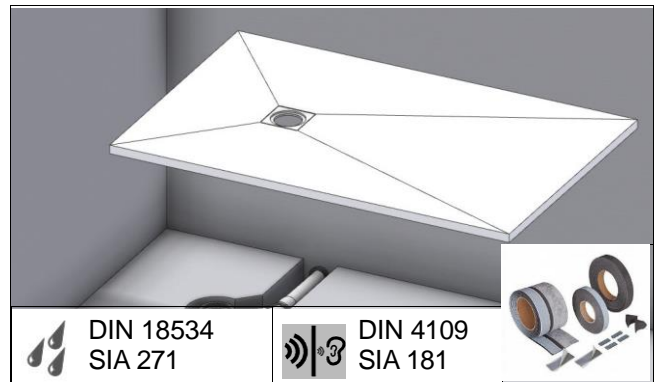

ROWE

Ultra Douchevloeren