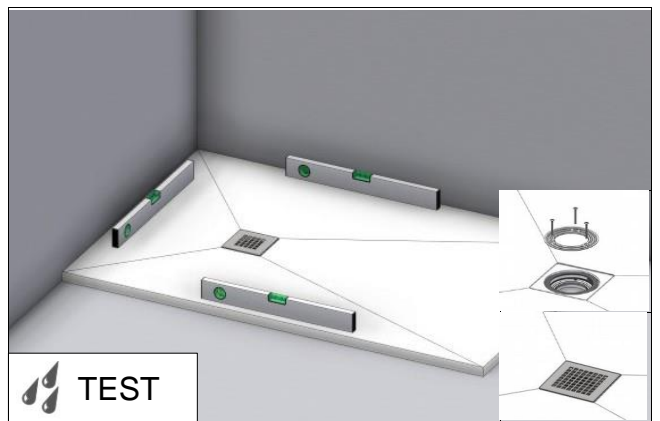

ROWE

Ultra Douchevloeren