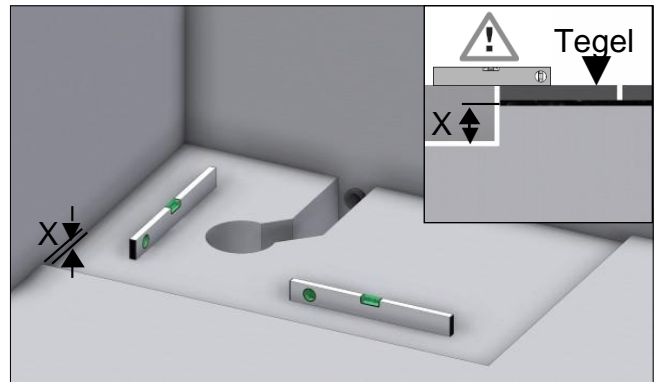

ROWE

Ultra Douchevloeren