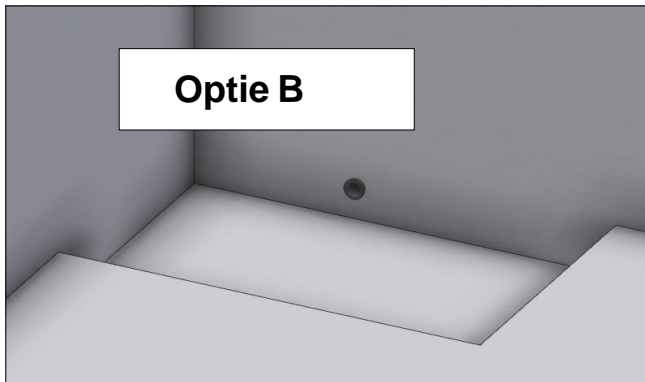

ROWE

Ultra Douchevloeren