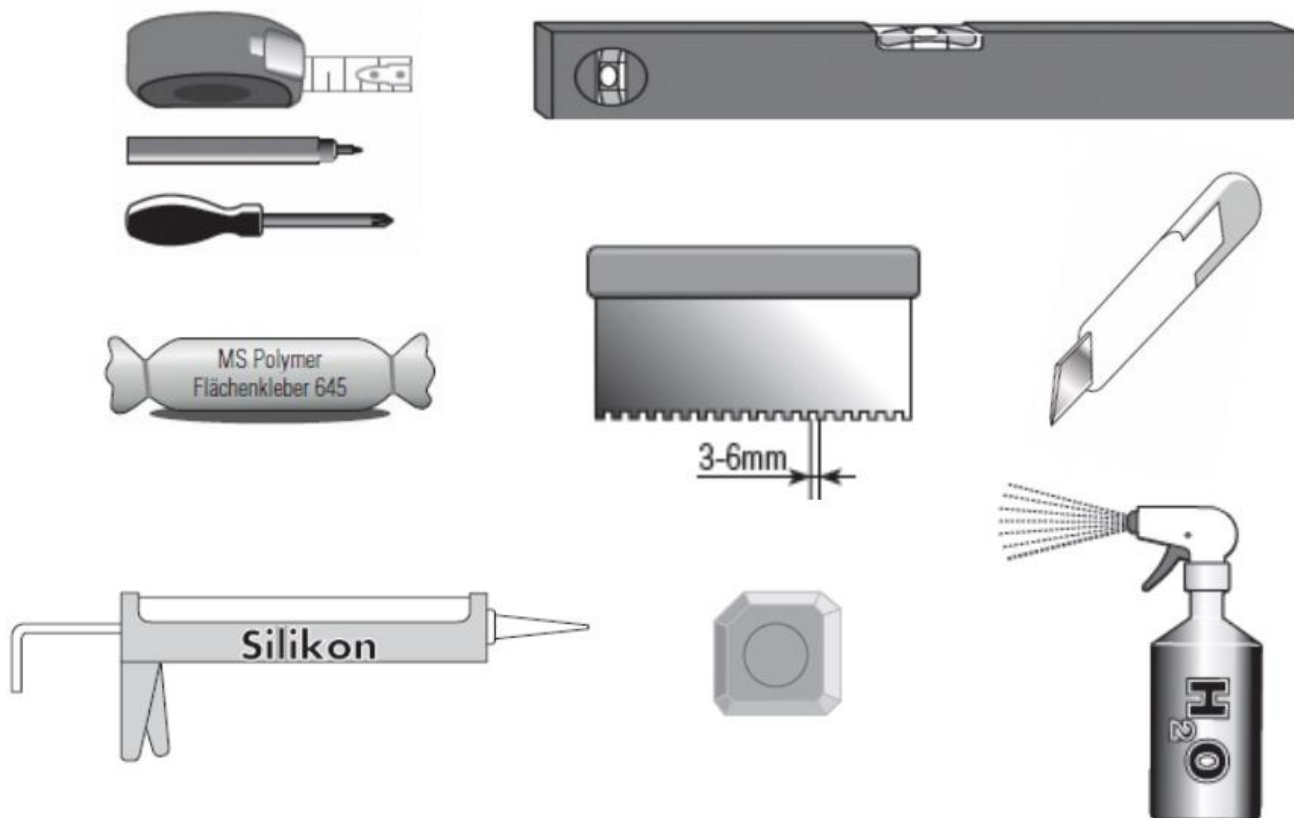

ROWE

Ultra Douchevloeren

Benodigd gereedschap

Optioneel