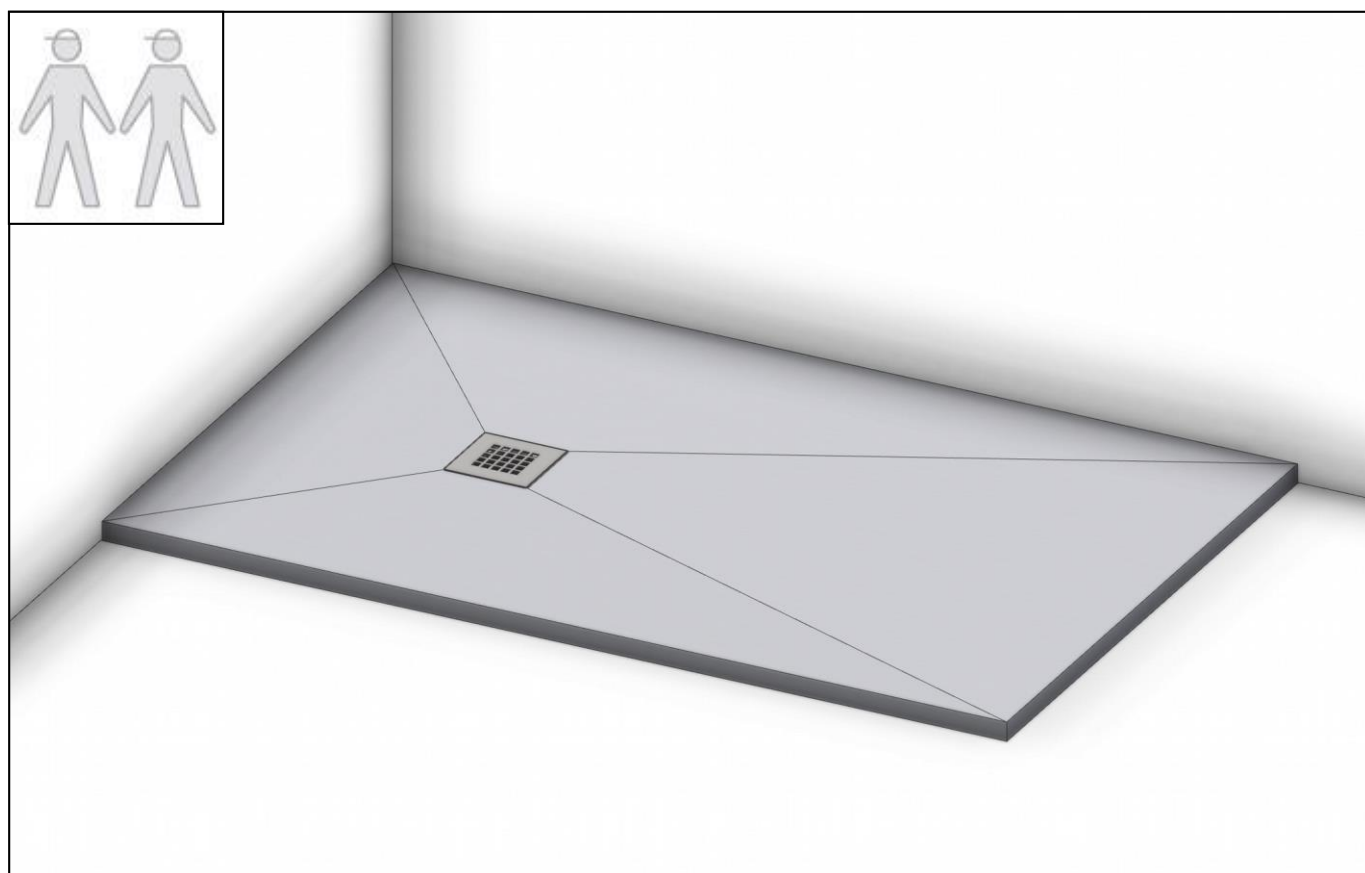

ROWE

Ultra Douchevloeren

**MONTAGEVOORSCHRIFT**

UDB..  
UDBS..

## Let op voordat u de douchevloer plaatst!

- controleer **voor montage** de vloer op **juistheid en/of schade** en controleer of de **accessoires compleet** zijn.
- bij zichtbare schade het product **NIET** monteren!
- controleer de juiste positie van de afvoer en let op een helling conform standaard.
- bij tegelen op de douchevloer a.u.b. rekening houden met de maat van de douchewand.  
bij de douchewanden van ROWE bevinden de inbouwmaten zich op het etiket en in de prijslijst.

**LET OP!** Door de anti-slip laag en het oppervlak met leisteen structuur is het niet mogelijk om het water volledig te laten weglipen na gebruik van de douche. Er blijven altijd druppels achter.

ROWE