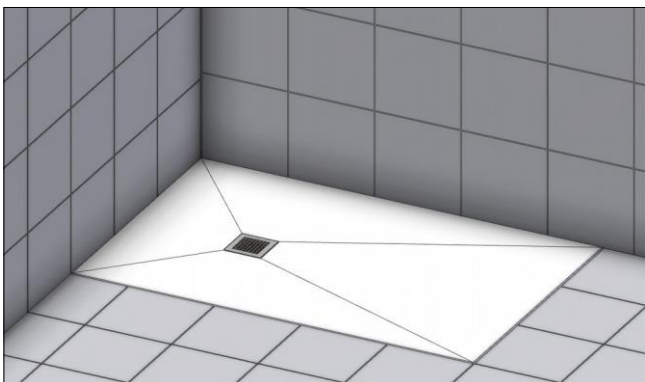

ROWE

Ultra Douchevloeren