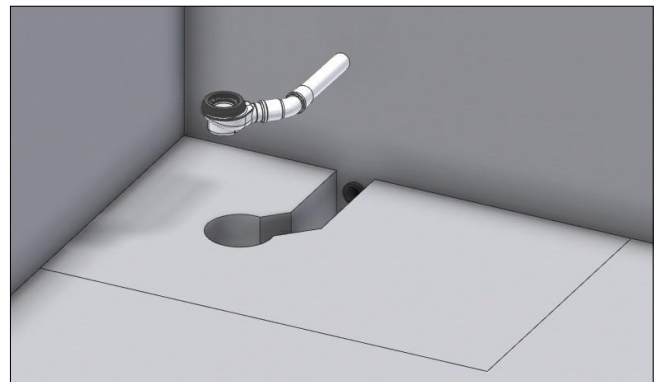

ROWE

Ultra Douchevloeren