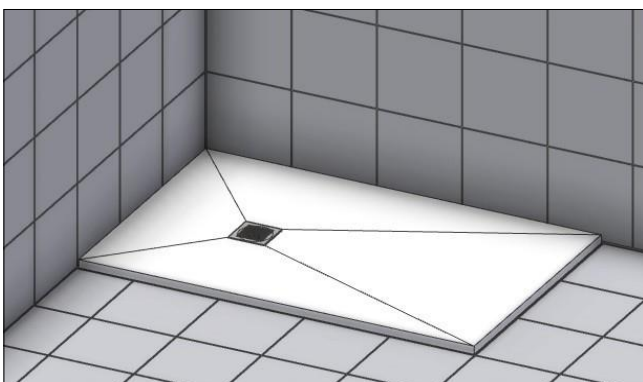

ROWE

Ultra Douchevloeren