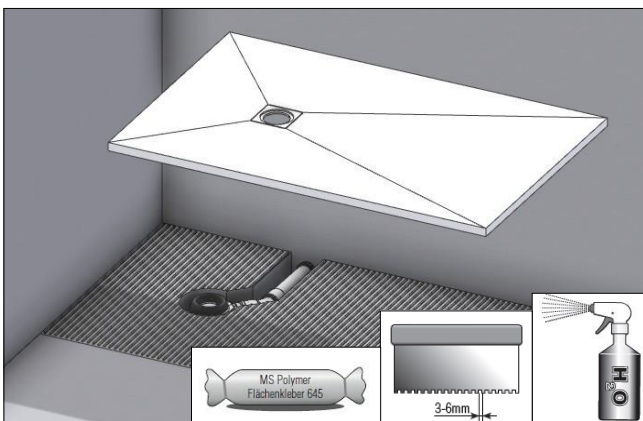

ROWE

Ultra Douchevloeren