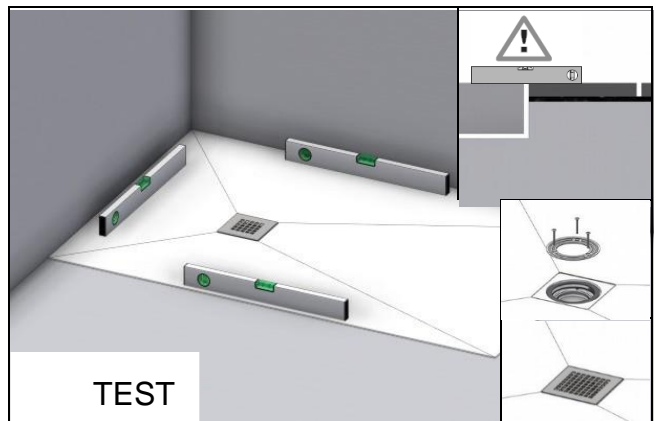

ROWE

Ultra Douchevloeren