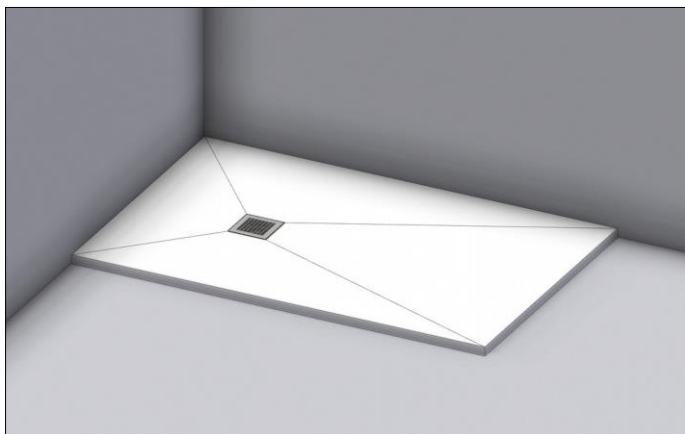

Sifon UDBS090

ROWE

Ultra Douchevloeren

Optie A